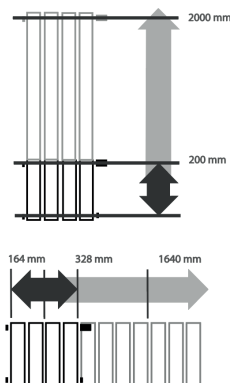

DIMENZIJE Cubo

MODULARNI dizajn

POVEZIVANJE

TABELA SNAGE RADIJATORA

Dimenzija CUBO M/T	osno rastojanje A (mm)	visina B (mm)	sadržaj vode (l / sekcija)	snaga DIN EN 442 (W / section)		
				$\Delta T_{50 W/s}$ 75/65/20°C	$\Delta T_{60 W/s}$ 90/70/20°C	$\Delta T_{30 W/s}$ 55/45/20°C
M200 / T200	200	241	0.15 / 0.20	62 / 46	78 / 58	32 / 23
M350 / T350	350	391	0.25 / 0.28	90 / 69	115 / 88	46 / 35
M500 / T500	500	541	0.31 / 0.37	117 / 91	149 / 115	59 / 46
M600 / T600	600	641	0.40 / 0.47	136 / 104	174 / 132	69 / 53
M700 / T700	700	741	0.53 / 0.59	150 / 113	192 / 144	75 / 57
M900 / T900	900	941	0.65 / 0.71	181 / 140	232 / 179	90 / 71
M1000 / T1000	1000	1041		196 / 150	251 / 192	97 / 76
M1200 / T1200	1200	1241		225 / 173	289 / 222	111 / 86
M1400 / T1400	1400	1441		252 / 195	325 / 251	124 / 97
M1600 / T1600	1600	1641		279 / 219	359 / 281	137 / 108
M1800 / T1800	1800	1841		305 / 237	393 / 306	150 / 116
M2000 / T2000	2000	2041		330 / 257	425 / 331	163 / 128