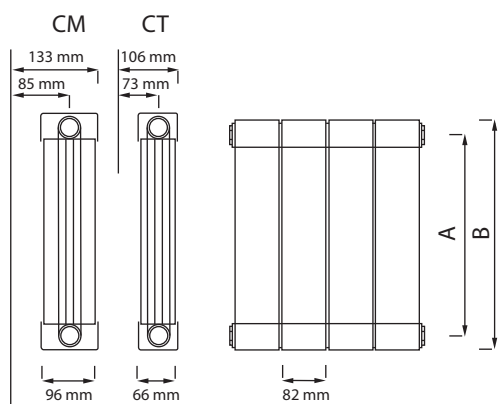

DIMENZIJE Cubo

MODULARNI dizajn

POVEZIVANJE

TABELA SNAGE RADIJATORA

Dimenzija CUBO M/T	osno rastojanje A (mm)	visina B (mm)	sadržaj vode (l / sekcija)	snaga DIN EN 442 (W / section)		
				$\Delta T_{50 W/s}$ 75/65/20°C	$\Delta T_{60 W/s}$ 90/70/20°C	$\Delta T_{30 W/s}$ 55/45/20°C
M200 / T200	200	241	0.15 / 0.20	62 / 46	78 / 58	32 / 23
M350 / T350	350	391	0.25 / 0.28	90 / 69	115 / 88	46 / 35
M500 / T500	500	541	0.31 / 0.37	117 / 91	149 / 115	59 / 46
M600 / T600	600	641	0.40 / 0.47	136 / 104	174 / 132	69 / 53
M700 / T700	700	741	0.53 / 0.59	150 / 113	192 / 144	75 / 57
M900 / T900	900	941	0.65 / 0.71	181 / 140	232 / 179	90 / 71
M1000 / T1000	1000	1041		196 / 150	251 / 192	97 / 76
M1200 / T1200	1200	1241		225 / 173	289 / 222	111 / 86
M1400 / T1400	1400	1441		252 / 195	325 / 251	124 / 97
M1600 / T1600	1600	1641		279 / 219	359 / 281	137 / 108
M1800 / T1800	1800	1841		305 / 237	393 / 306	150 / 116
M2000 / T2000	2000	2041		330 / 257	425 / 331	163 / 128

OSNO RASTOJANJE

150	200	250	300	310	350	374
380	400	450	460	500	505	515
520	524	530	540	550	570	580
590	600	650	700	740	750	800
820	824	840	845	850	900	915
930	950	1000	1024	1030	1100	1200
1300	1400	1500	1600	1700	1800	1900
2000						*mere su centimetrima